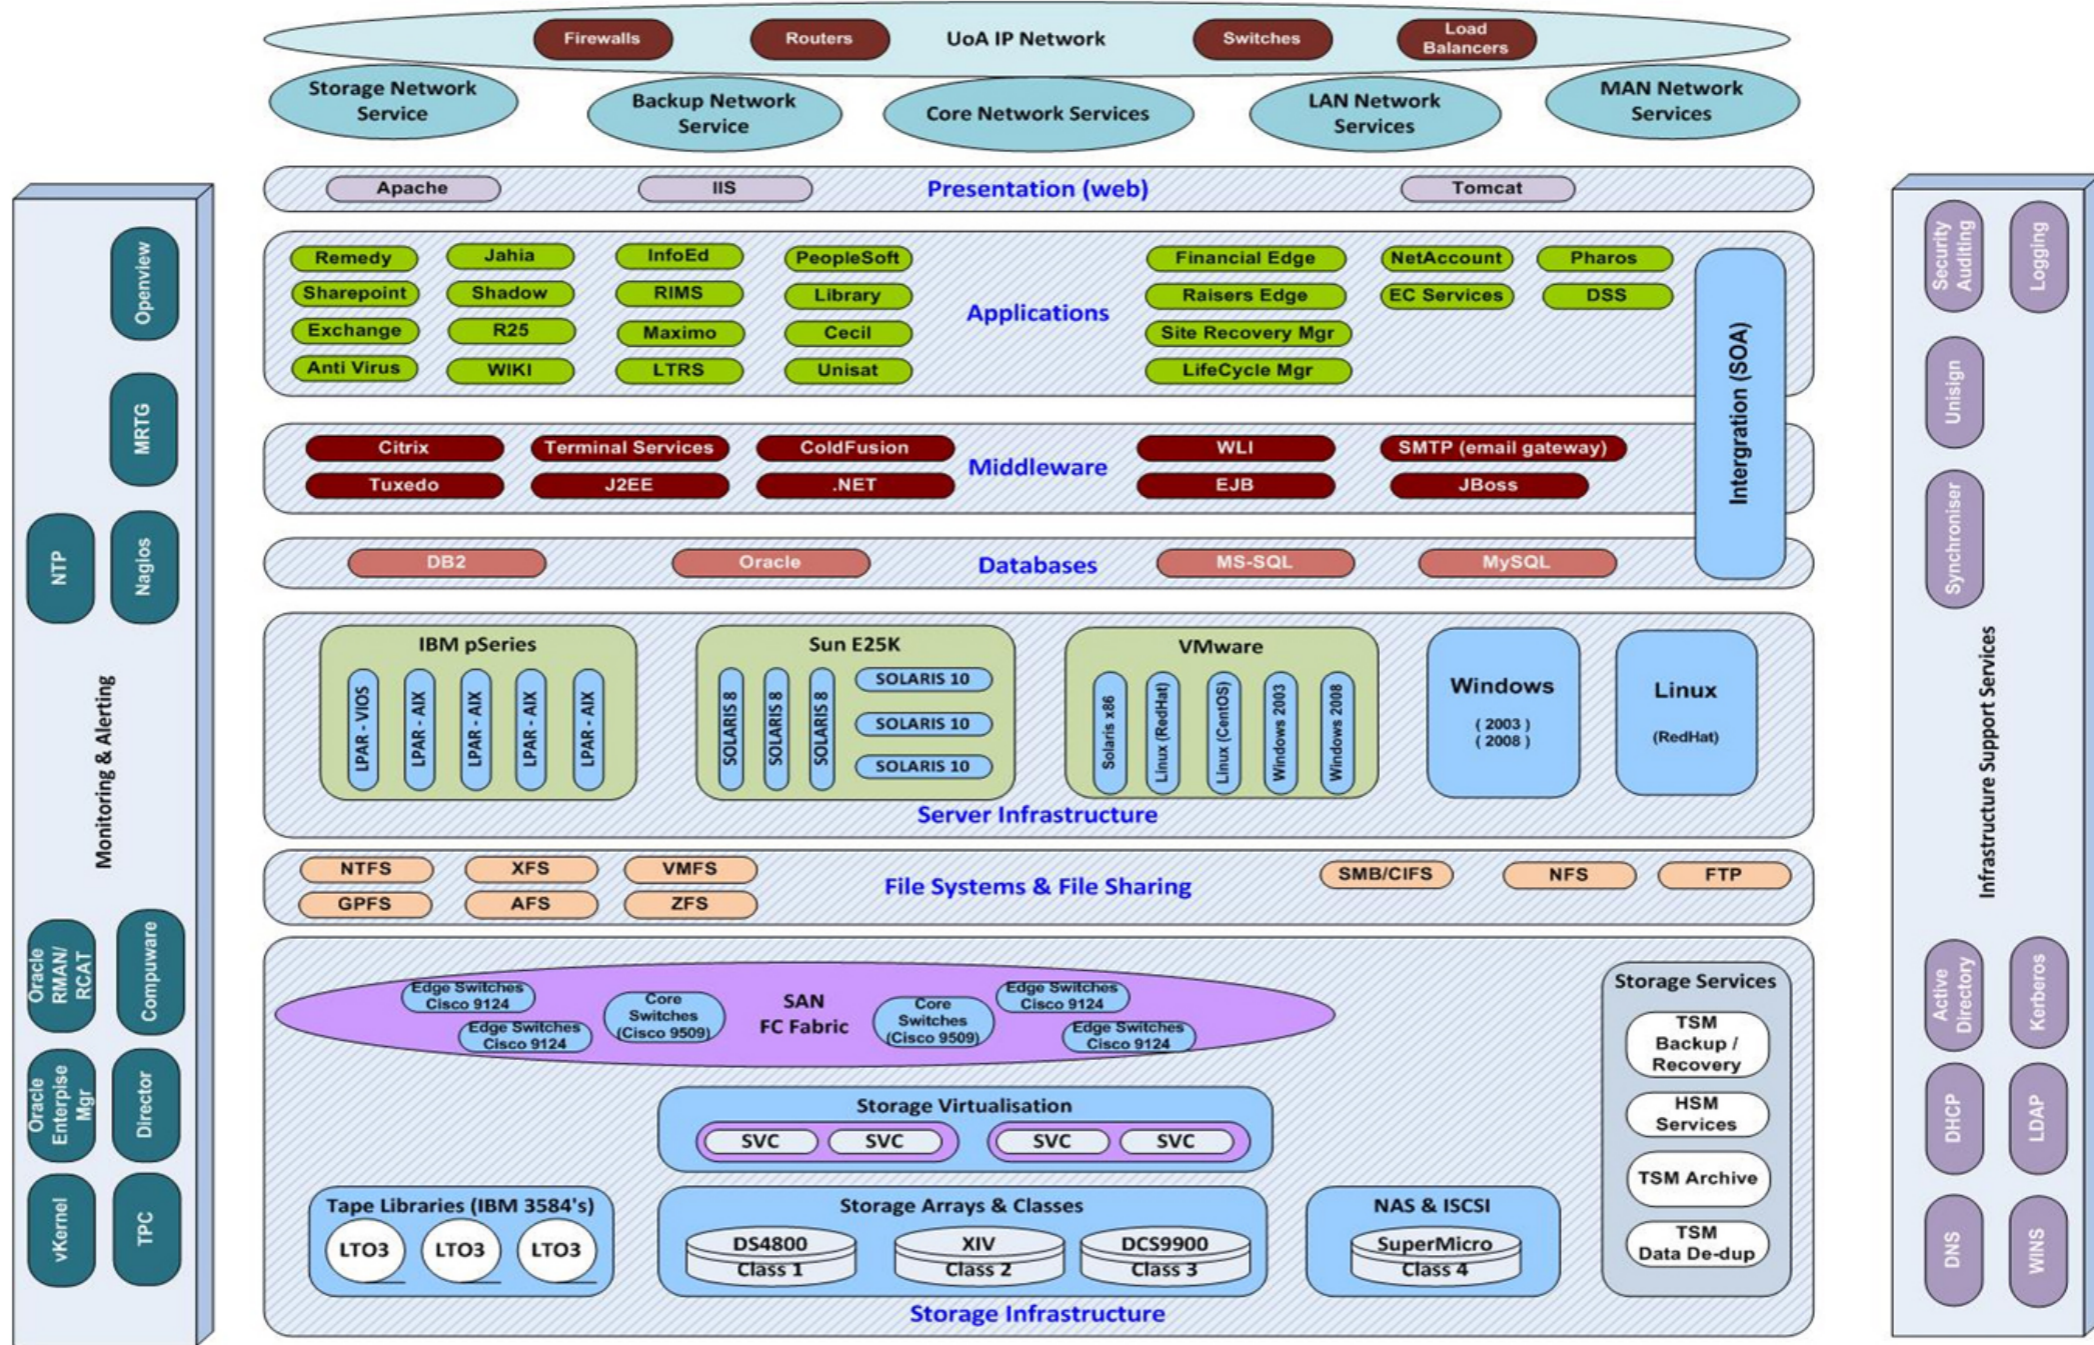

[>> more news](#)

[Contacts](#)  
[Library Staff Intranet](#)  
[NetAccount Information](#)  
[The University of Auckland](#)  
[Vacancies](#)

[Library Tours](#)

[text-only](#)

[Suggestion Box](#)

UNIVERSITY HOME SEARCH LEARN FOR:  Go

# Solaris to Linux