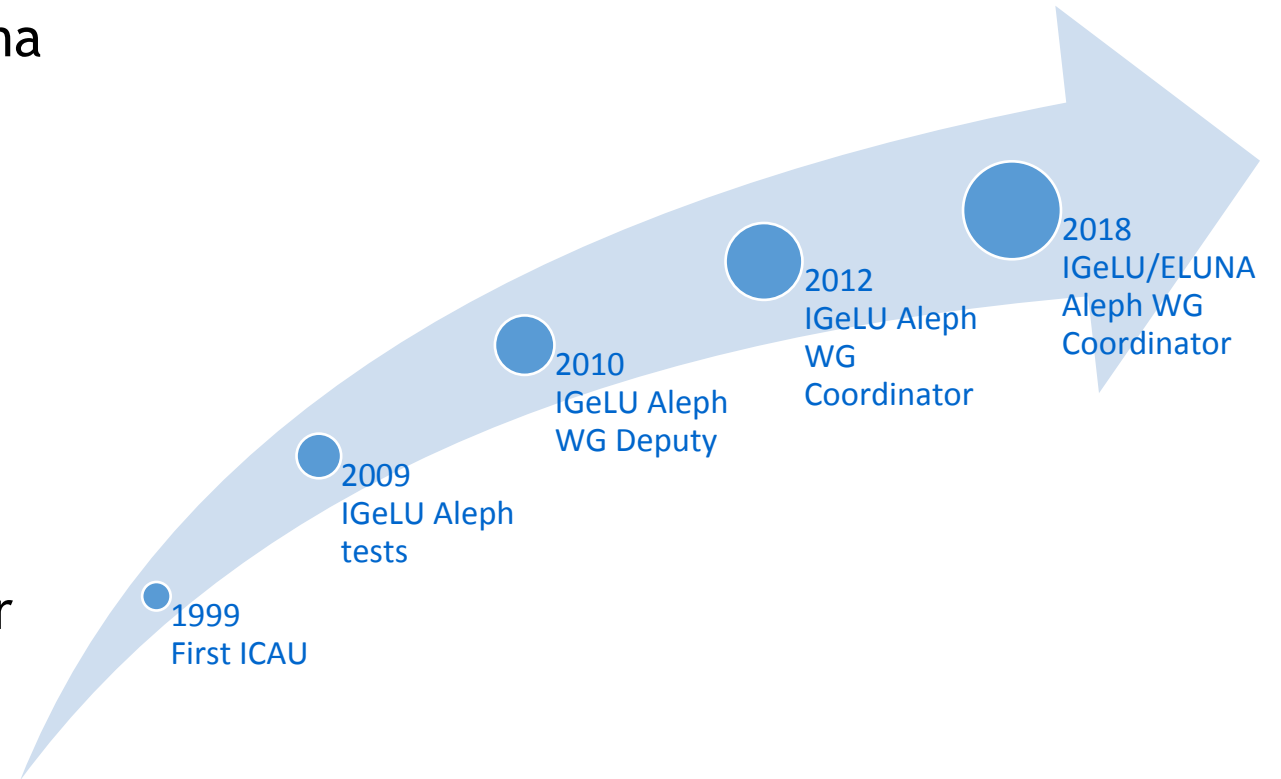

IGeLU experience

- ICAU/IGeLU attendee since 1999 in Siena
- IGeLU Collaborative testing of Aleph V20.0 in 2009
- IGeLU Aleph Working Group collaboration since 2010
- IGeLU Aleph Working Group coordinator since 2012
- IGeLU/ELUNA Working Group coordinator 2018