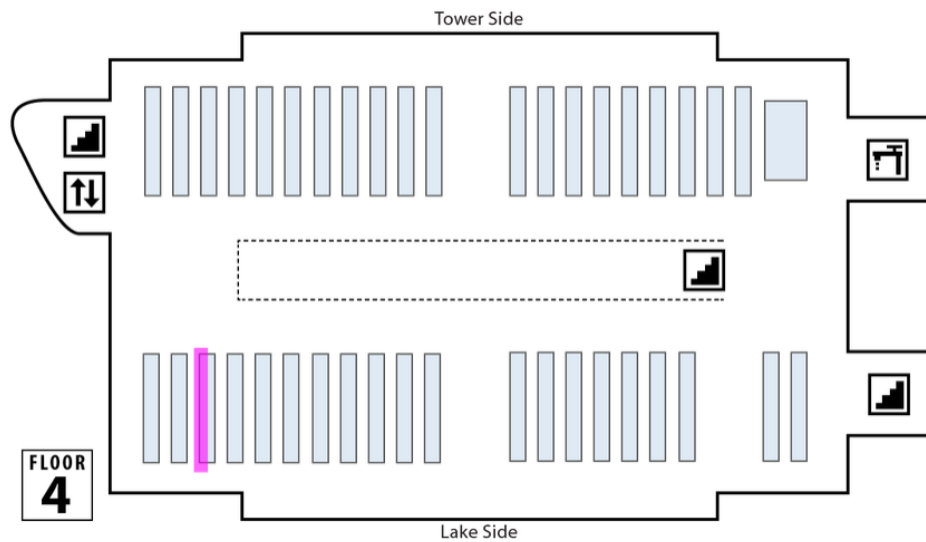

Details

Jönköping University

Localisation

N°: BMI 24665, Cote: WB 60 TRA

L'élément recherché se trouve au niveau 1, "Collection générale":

(Agrandir le plan)

Comment retrouver la cote NLM "WB 60 TRA" dans les rayons?