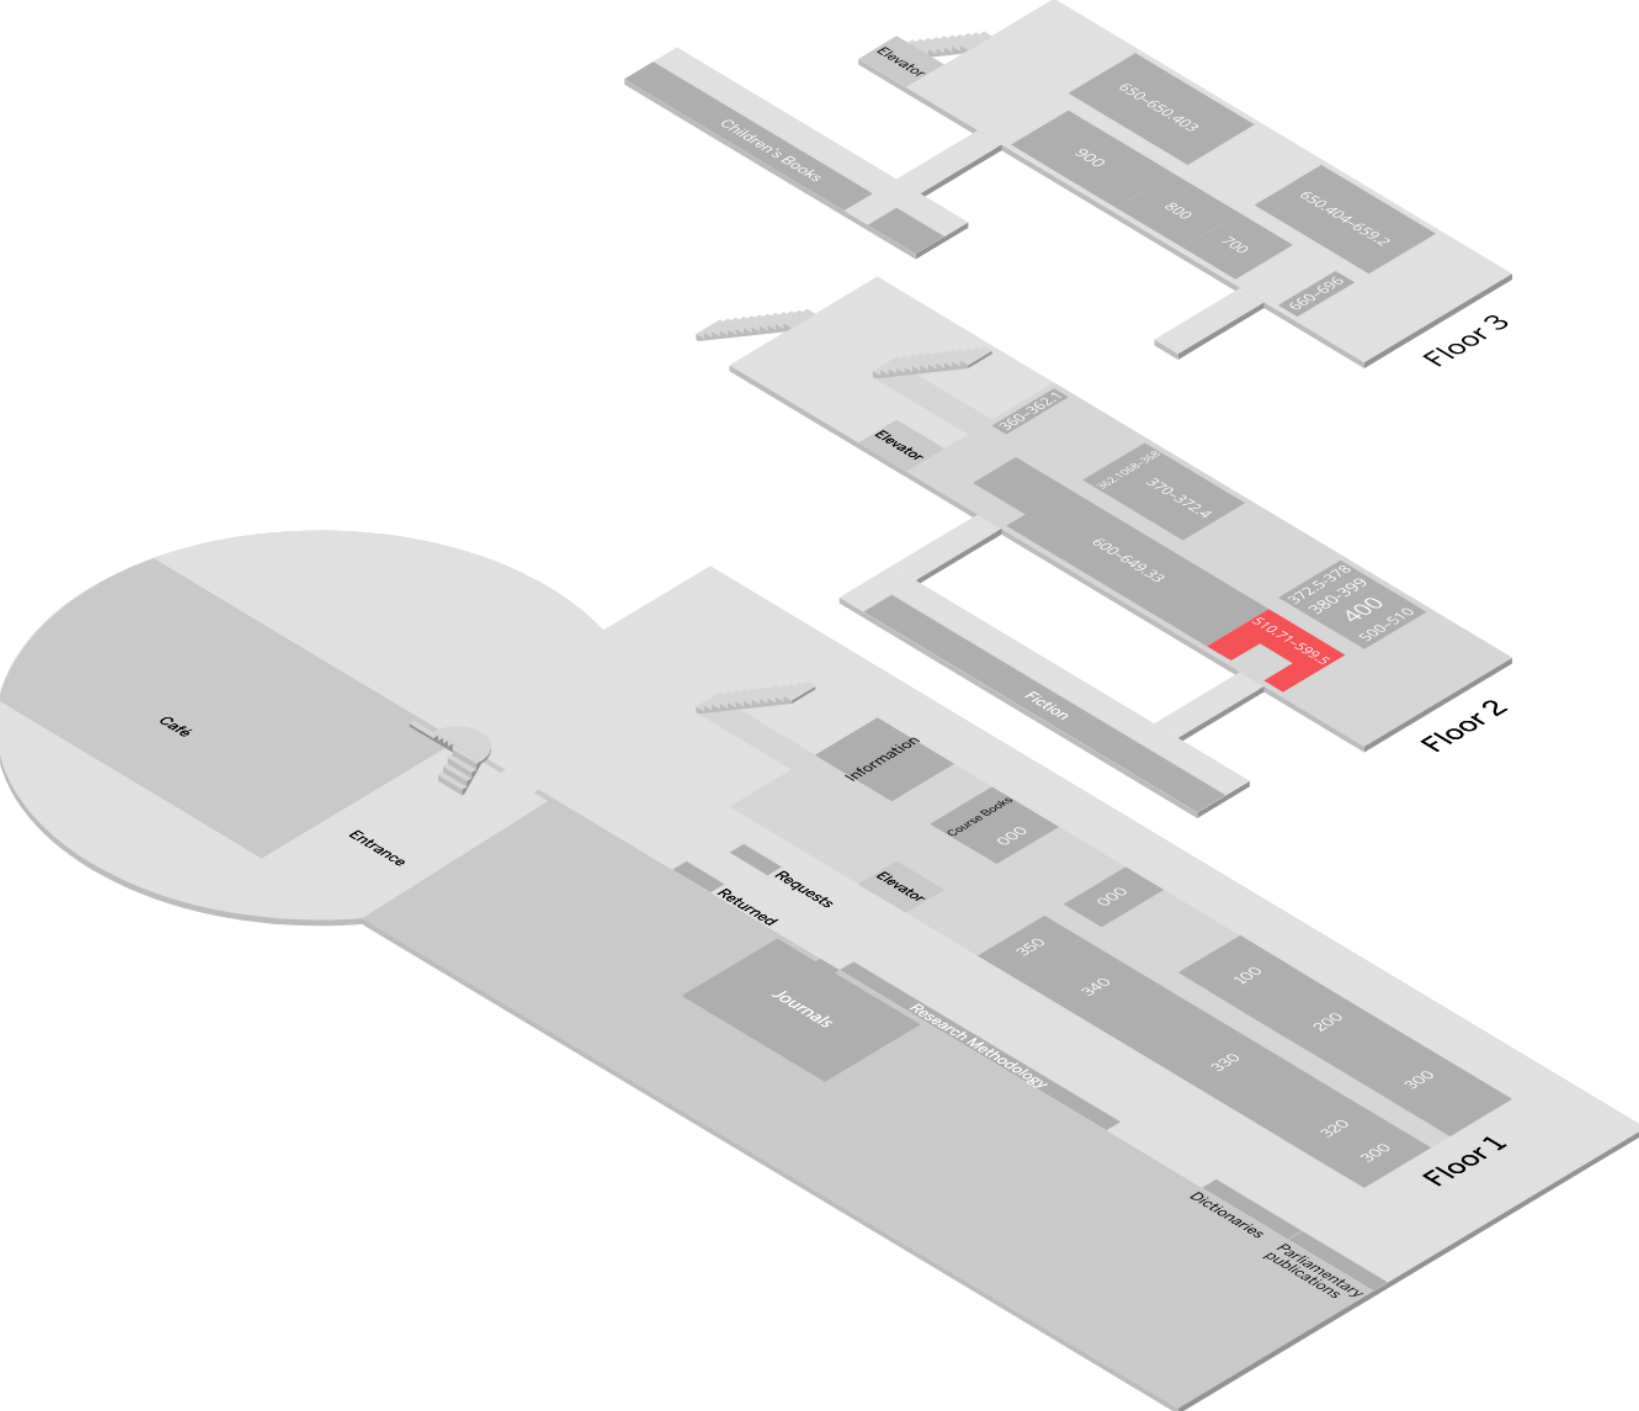

Details

Jönköping University

Localisation

N°: BMI 24665, Cote: WB 60 TRA

L'élément recherché se trouve au niveau 1, "Collection générale":

(Agrandir le plan)

Comment retrouver la cote NLM "WB 60 TRA" dans les rayons?