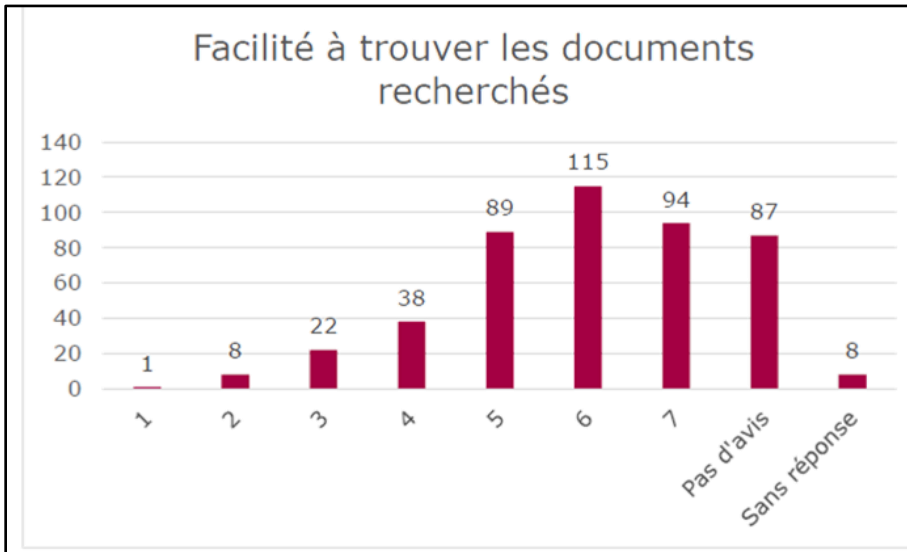

2'529'819

downloaded electronic
articles or journals

1'355'778

visits in
2022

15'568

opening hours

1'666

Study desks

421'879

accesses to
library website

222

staff

How did the geolocation project start?

- Two surveys → patrons find it difficult to locate documents and services
- patrons wish for geolocation as a future service

Facilité d'accès aux collections

Commentaires

Sur près de 200 commentaires qui concernent l'accès aux collections, 45% mentionnent la **difficulté à trouver un document dans les rayons du libre-accès**.

Avec plus de 80 commentaires négatifs, notre système de rangement des documents en libre-accès reste compliqué pour de nombreux usagers, plus particulièrement pour les étudiants, les assistants, les doctorants et les post-doc.