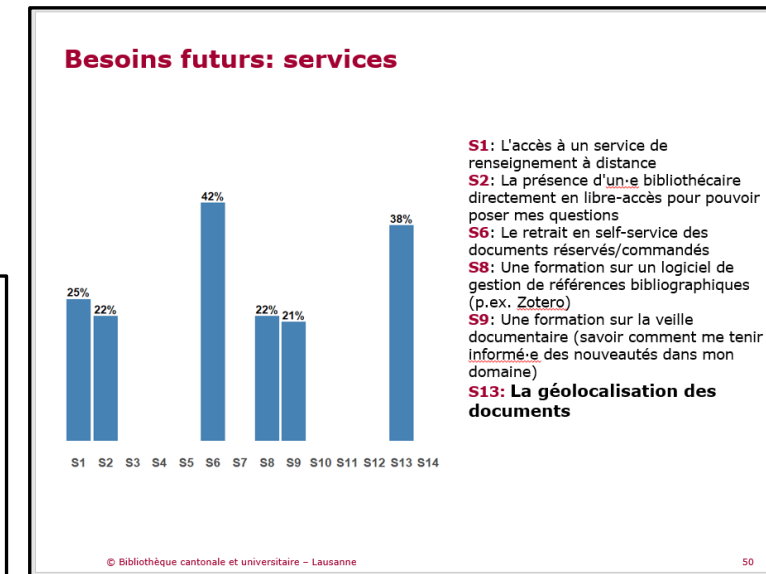

- Simonet Chatton & Bezençon 2019
- Lopez et al. 2020