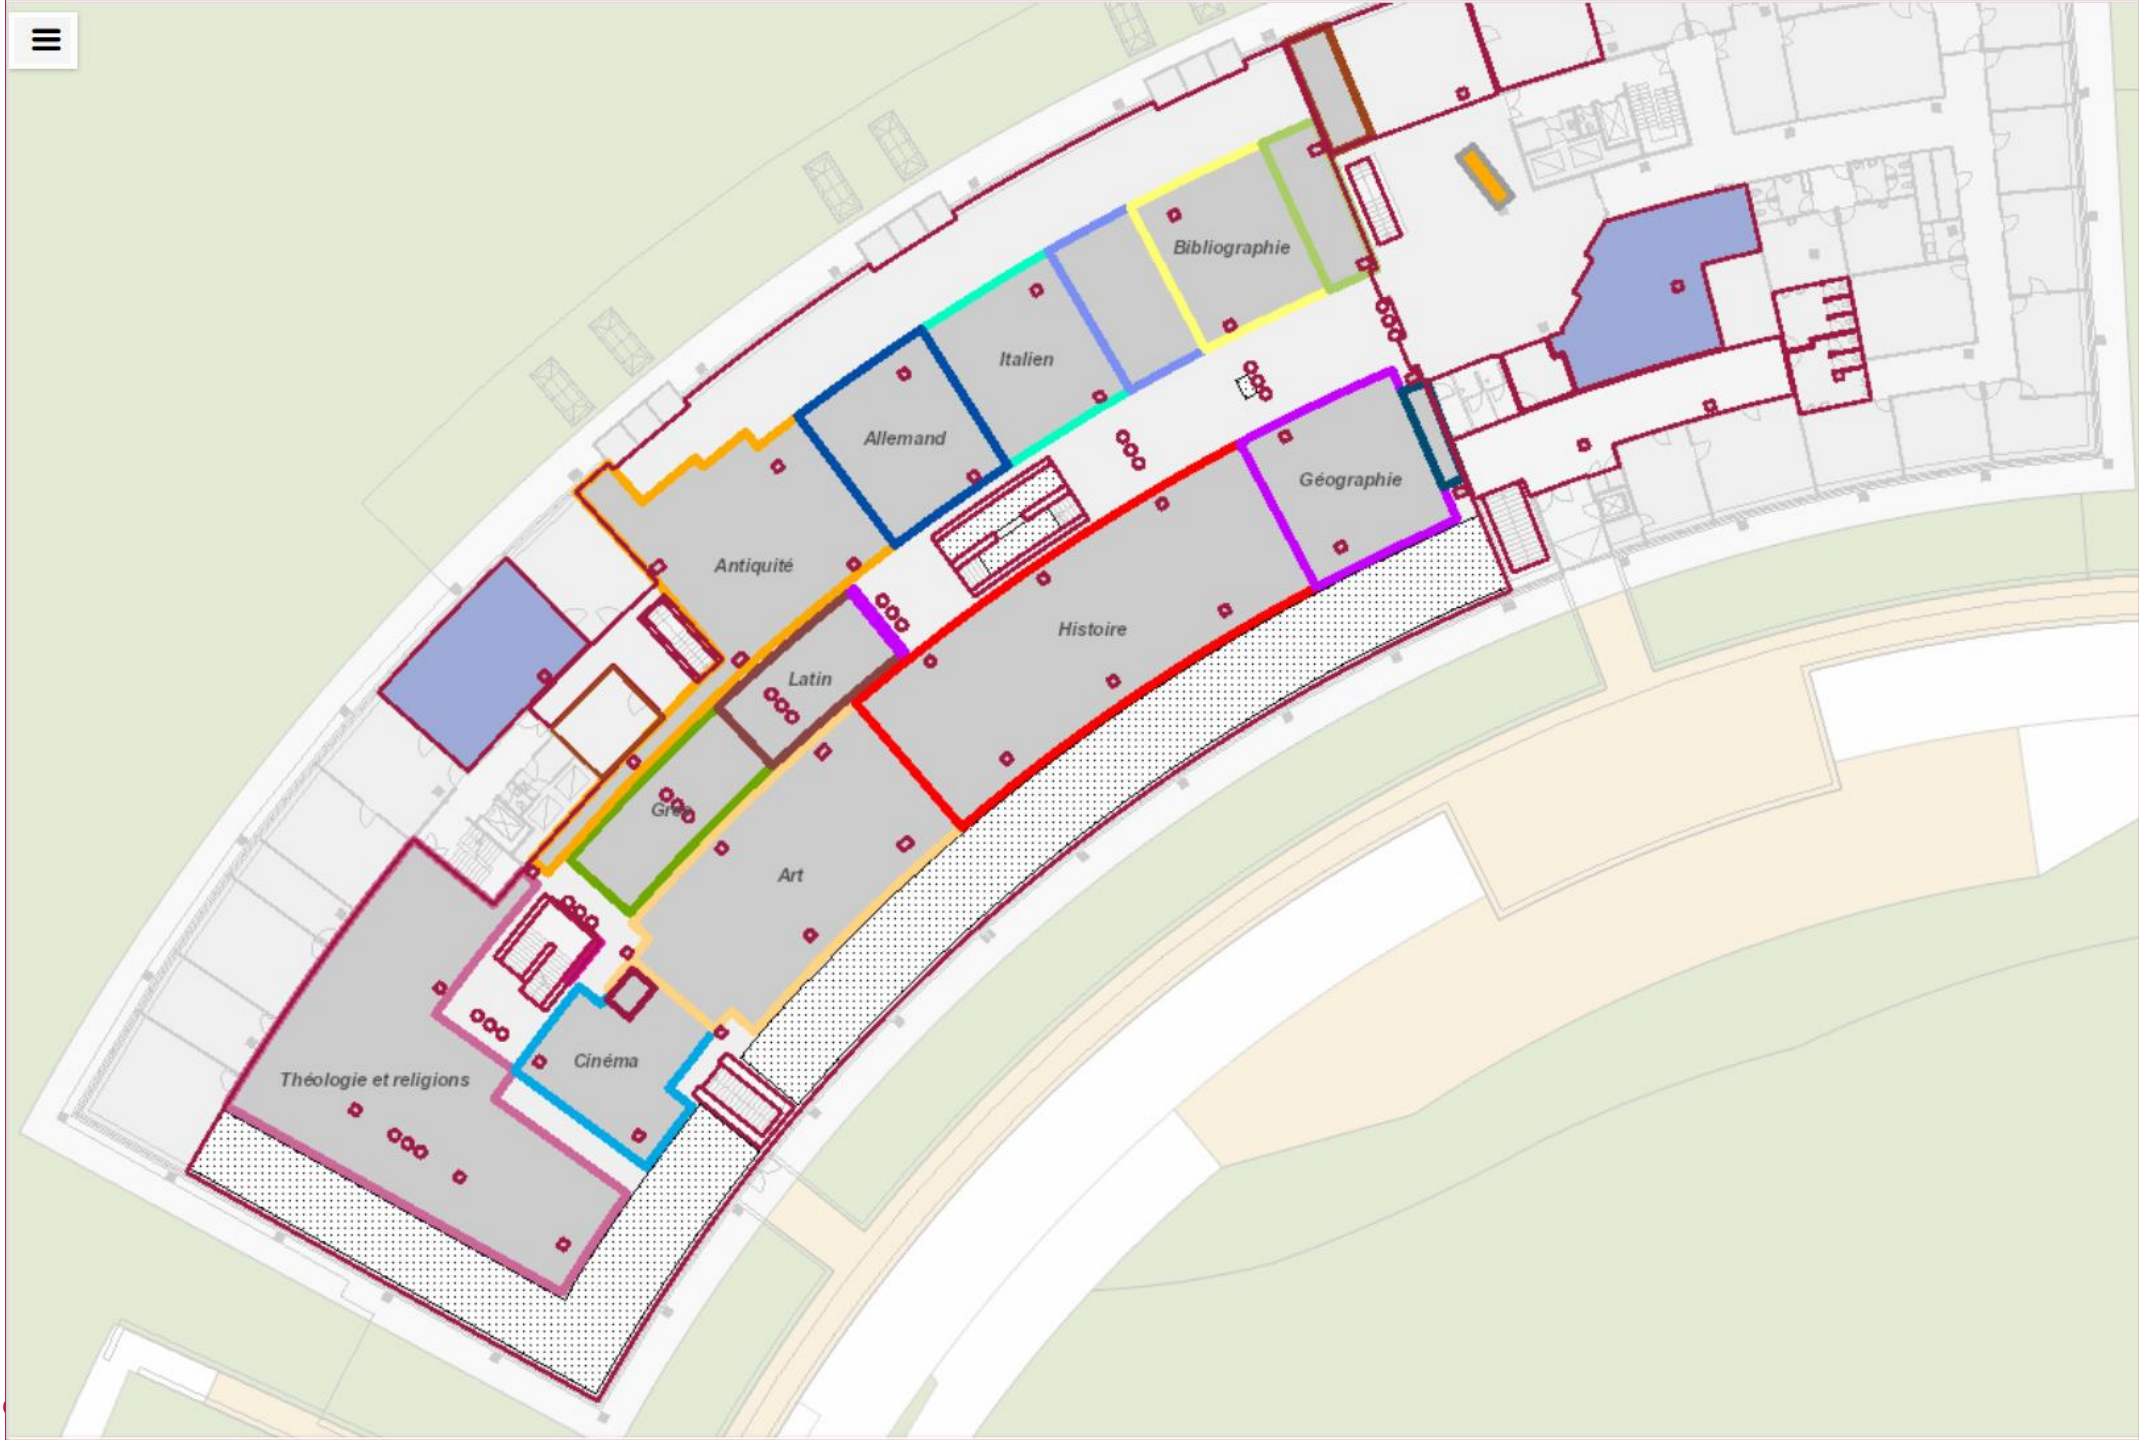

After :

U
n
i
t
h
è
q
u
e