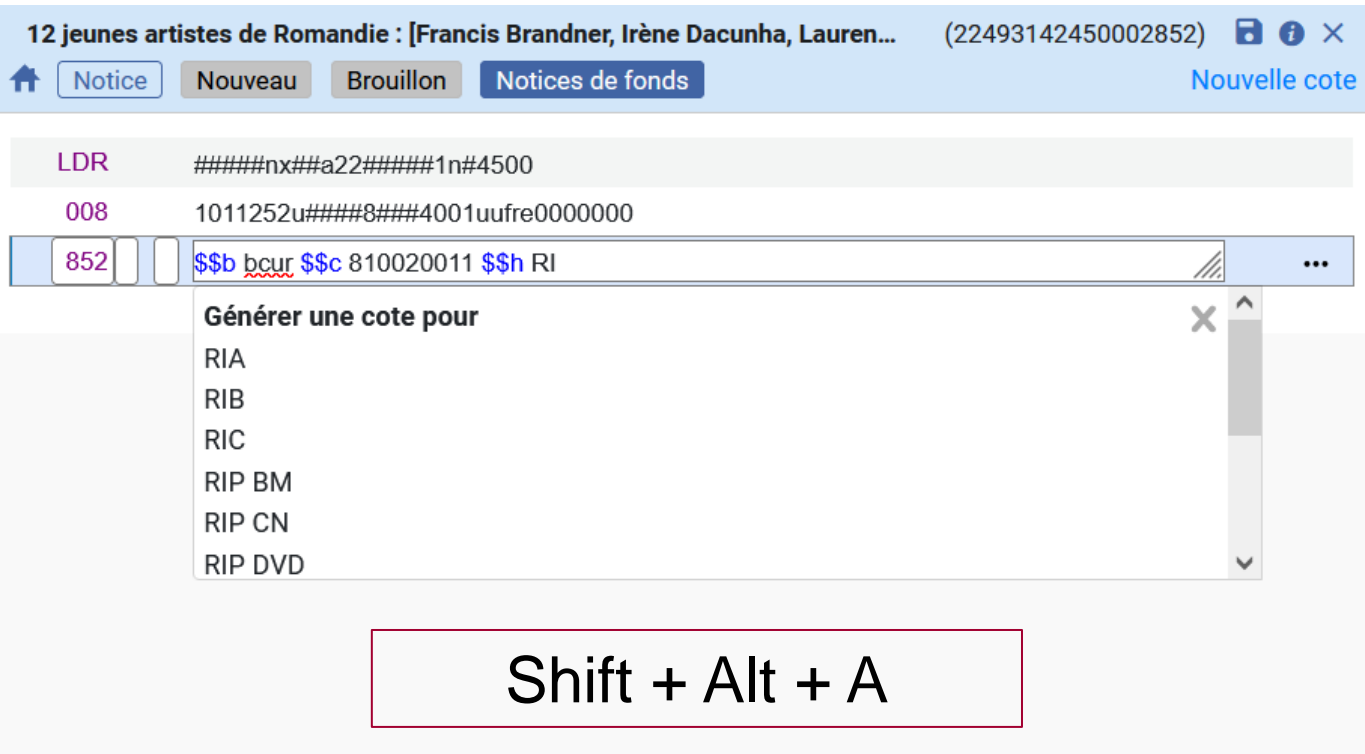

- Button to generate call number
- Automatic suggestions based on call number prefix typing